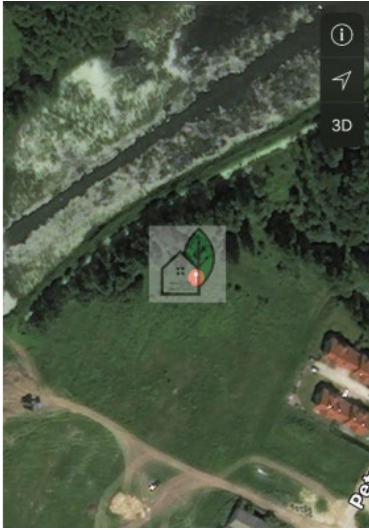

PIASECZYŃSKI, PIASECZNO, BASZKÓWKA

DZIAŁKA NA SPRZEDAŻ

Cena:
650 000 PLN

Powierzchnia:
11 223 m²

Działka z pozwoleniem na budowę 11 223 m2!!

Numer oferty	665
Typ transakcji	Sprzedaż
Cena	650 000 PLN
Powierzchnia	11 223 m ²
Cena za m ²	58 PLN / m ²

OPIS OFERTY

Na sprzedaż działka z pozwoleniem na budowę 11 223 m2!

Działka siedliskowa ze świetną perspektywą, zostało przyznane pozwolenie pod zabudowę. Działka położona jest przy drodze asfaltowej we wsi Baszkówka w powiecie piaseczyńskim.

Zostało uzgodnione doprowadzenie mediów, tj. wody, kanalizacji, prądu oraz gazu. Wszystkie media znajdują się przy drodze. Kształt działki to nieregularny romb, tj. pięciokąt.

Zapraszam do kontaktu!

Ta oferta nie spełnia twoich oczekiwań wejdź na moją stronę internetową www.anndom.eu i zapoznaj z wszystkimi ofertami. Treść niniejszego ogłoszenia nie stanowi oferty handlowej w rozumieniu Kodeksu Cywilnego. Chcesz kupić lub sprzedać swoją nieruchomość razem zrobimy to szybko i profesjonalnie.